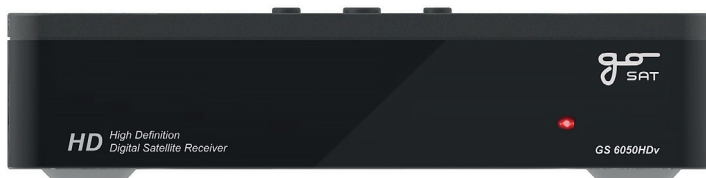

# prijímač GoSAT GS6050HDv

## TECHNICKÁ ŠPECIFIKÁCIA

**Prvým satelitným prijímačom pracujúcim v systéme Viaccess Orca s certifikátom Skylink READY.**

**O dekódovanie programov, ktorých sa dá uložiť až 6 000, sa postará integrovaná karta Skylink pracujúca v systéme Viaccess. Jednoduché naladenie programov zaisť FastScan vrátane vyhľadávania Home TP na Astre 23,5°E a teraz aj na 19,2°E. Naladené programy je možné roztriediť do ôsmich obľúbených skupín, kde je možné upravovať poradie kanálov podľa požiadaviek užívateľa. Prijímač podporuje HBBTV v 1.5 a umožní tak sledovať ďalší zaujímavý obsah, ktorý niektoré TV stanice poskytuje cez internet. Vďaka internetu je možné tiež používať OTT funkcie alebo prijímač ovládať cez mobilný telefón s operačným systémom Android. K dispozícii sú dve aplikácie – diaľkové ovládanie a programovanie časovača.**

- HD prijímač so vstavanou kartou Skylink v systéme Viaccess
- 1 × vstup LNB (typ F), DiSEq 1.2 a USALS
- MPEG-2 MP @ ML, MP @ HL MPEG-4 / AVC MP @ L3, L4 HP @
- Vstupná frekvencia 950MHz ~ 2150MHz
- Rozlíšenie 1080p, 1080i, 720p, 576p
- 6 000 televíznych a rozhlasových kanálov
- Podpora HbbTV 1.5
- Skylink Fastscan s vyhľadávaním nového domovského TP
- HDMI EDID, HDMI CEC
- SW upgrade pres USB, OTA a internet
- Funkcia automatického vypnutia a spánku
- Funkcia AD – zvukový popis pre nepočujúcich
- Užívateľsky príjemné, jednoduché a viacjazyčné menu OSD
- 1 × USB (2.0) rozhranie s PVR funkciou
- Podpora multimediálnych súborov (závislé od kodeku)
- EPG (elektronický programový sprievodca), časovač
- Teletext (VBI, pamäť 400 strán)
- Titulky (DVB / TXT), funkcie rodičovského zámku, ZOOM, história, hry
- Funkcia OTT (RSS správy, počasie)
- HDMI & Analog Out (Jack 3.5), Ethernet, USB
- Ovládanie cez mobilný telefón s Android